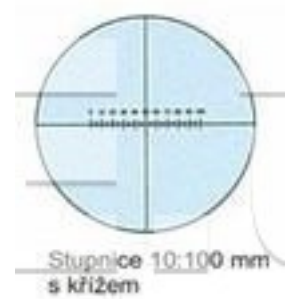

Kalibrační stupnice EP25-C10/100

Order no.	105000301
Availability:	on stock
Price:	67,41 EUR / 81,57 EUR / vč. DPH

valid on the date: 5.7.2026

Description

Kalibrační stupnice průměr 25 mm, kříž 10/100 mm pro použití se stereo mikroskopy.

Package contents

Kalibrační stupnice EP25-C10/100

Technical data

Name of value:	Value
Diameter	25 mm