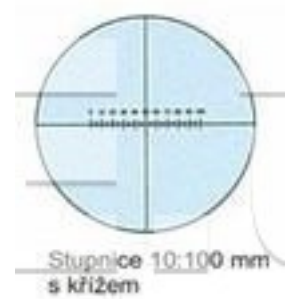

Kalibrační stupnice EP25-C10/100

Order no.	105000301
Availability:	on stock
Price:	67,41 EUR / 81,57 EUR / vč. DPH

valid on the date: 21.5.2026

Description

Kalibrační stupnice průměr 25 mm, kříž 10/100 mm pro použití se stereo mikroskopy.

Package contents

Kalibrační stupnice EP25-C10/100

Technical data

Name of value:	Value
Diameter	25 mm