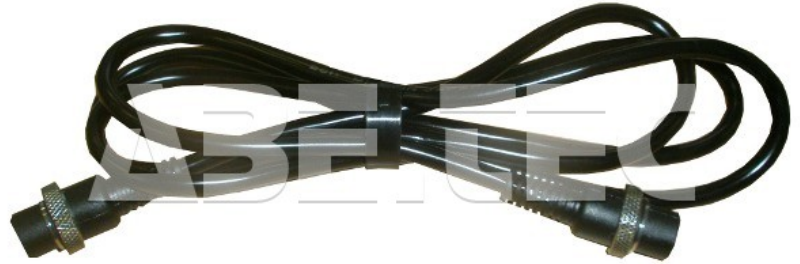

Kabel ke šroubováku CL4-0611

Order no.	103000247
Availability:	on stock
Price:	42,80 EUR / 51,79 EUR / vč. DPH

valid on the date: 10.7.2026

Description

Příslušenství vhodné ke šroubovákům Hios řady CL. Délka kabelu 1,5 m, 5 pinů. Flexibilní kabel odolný proti ohnutí. Konektory jsou na obou koncích.

Package contents

Kabel ke šroubováku CL4-0611

Technical data

Name of value:	Value
Type of accessory	napájecí kabel
Screwdriver model	CL-3000, CL-3000NL, CL-3000PS, CLQ-3000, CL-4000, CL-4000NL, CL-4000PS, CLQ-4000, CLQ-4000PS, CL-6000, CL-6000P, CL-6000NL, CL-6000PS, CL-6500, CL-6500P, CL-6500NL, CL-6500PS, CL-7000, CL-7000P, CL-7000NL, CL-7000PS, CLQ-6000, CLQ-6000PS, CLQ-6500, CLQ-6500PS, CLQ-7000, CLQ-7000PS
Power cord length	1.5 m