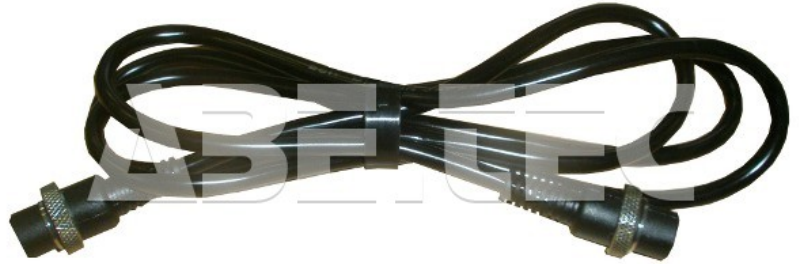

Kabel ke šroubováku CL4-0611

Order no.	103000247
Availability:	on stock
Price:	42,80 EUR / 51,79 EUR / vč. DPH

valid on the date: 25.5.2026

Description

Příslušenství vhodné ke šroubovákům Hios řady CL. Délka kabelu 1,5 m, 5 pinů. Flexibilní kabel odolný proti ohnutí. Konektory jsou na obou koncích.

Package contents

Kabel ke šroubováku CL4-0611

Technical data

Name of value:	Value
Type of accessory	napájecí kabel
Screwdriver model	CL-3000, CL-3000NL, CL-3000PS, CLQ-3000, CL-4000, CL-4000NL, CL-4000PS, CLQ-4000, CLQ-4000PS, CL-6000, CL-6000P, CL-6000NL, CL-6000PS, CL-6500, CL-6500P, CL-6500NL, CL-6500PS, CL-7000, CL-7000P, CL-7000NL, CL-7000PS, CLQ-6000, CLQ-6000PS, CLQ-6500, CLQ-6500PS, CLQ-7000, CLQ-7000PS
Power cord length	1.5 m